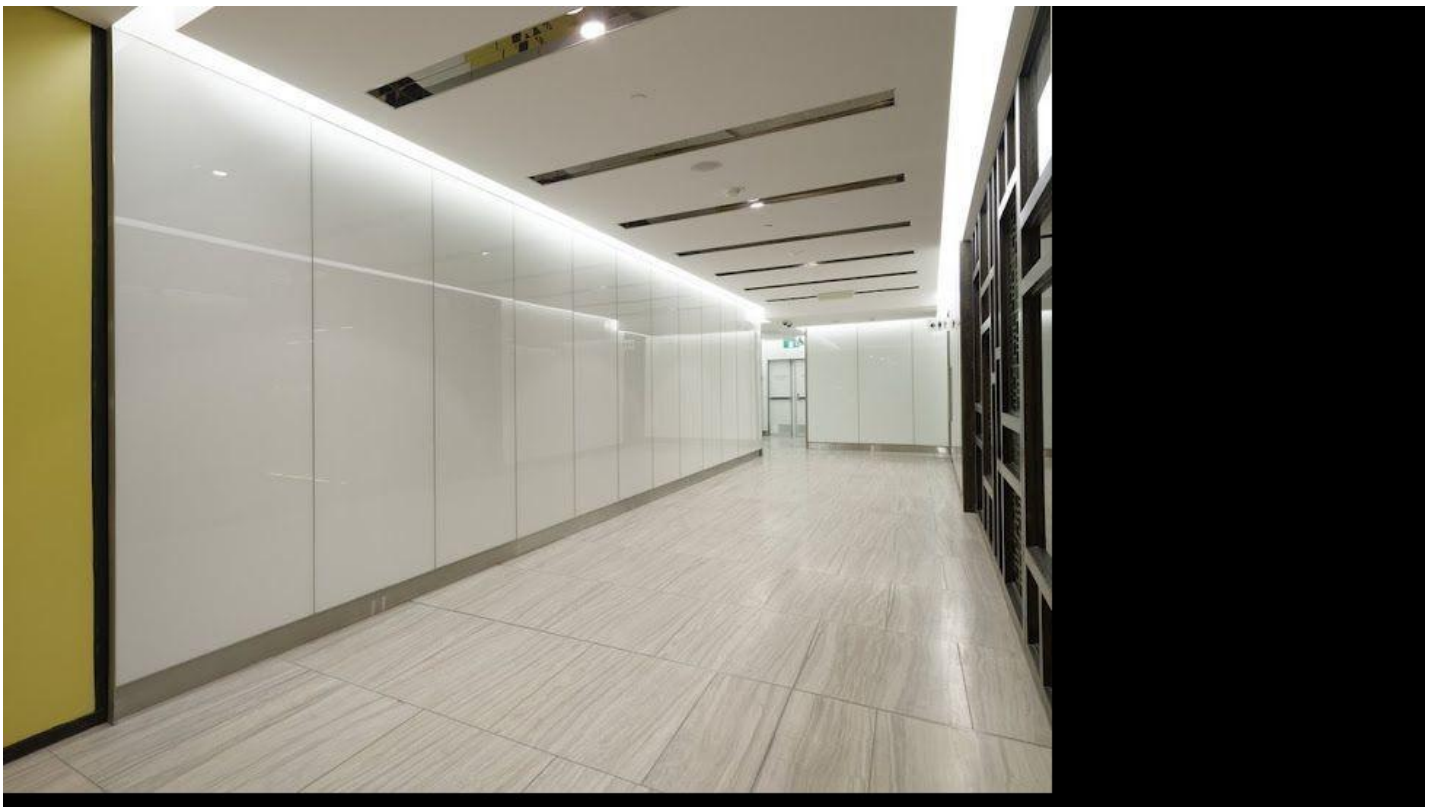

## Foto's

Lackiertes Glas - Planilaque Evolution Saint-Gobain

Creëer een nieuwe look&feel voor je inrichting met het interieurglas van Saint-Gobain Building Glass

Prachtige, moderne spatwanden in alle mogelijke kleuren | PLANILAQUE COLOR-IT