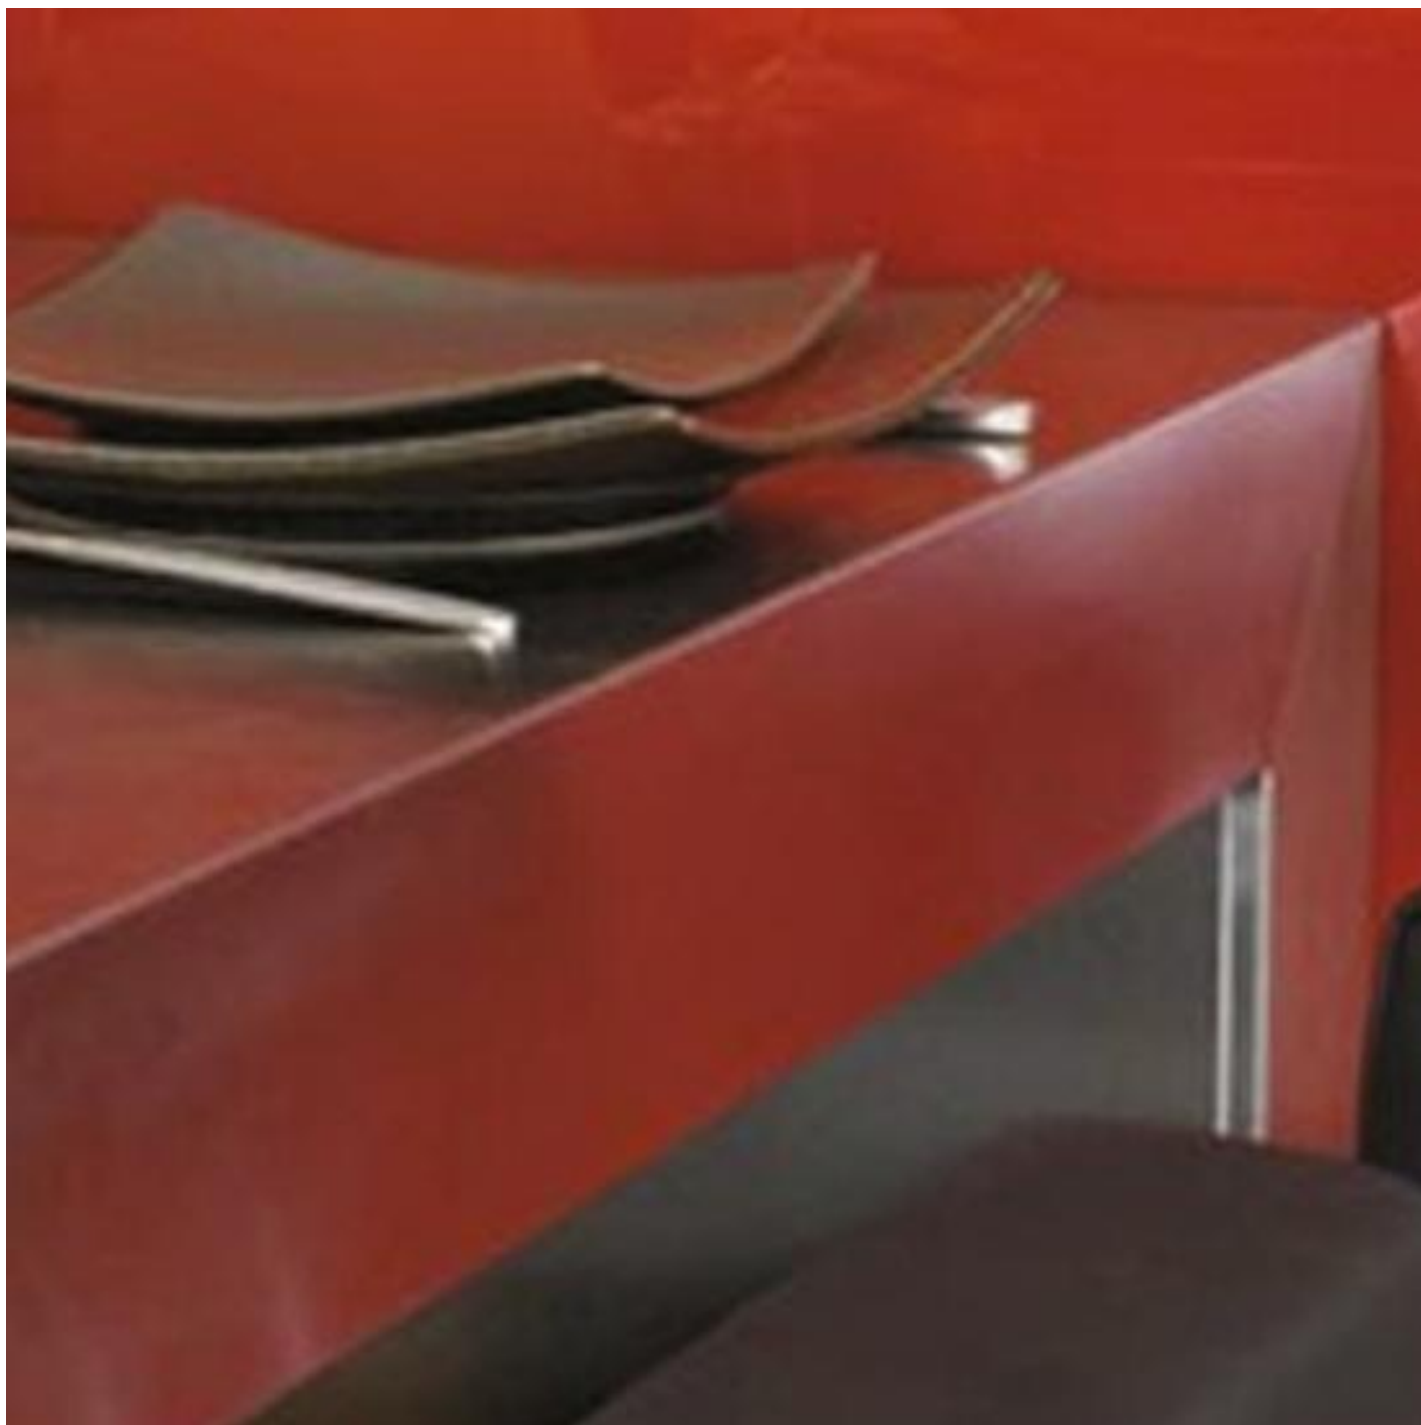

Glazen spatwanden

Ontdek het gelakt gelaagd glas van Saint-Gobain Building Glass

PLANILAQUE COLOR-IT