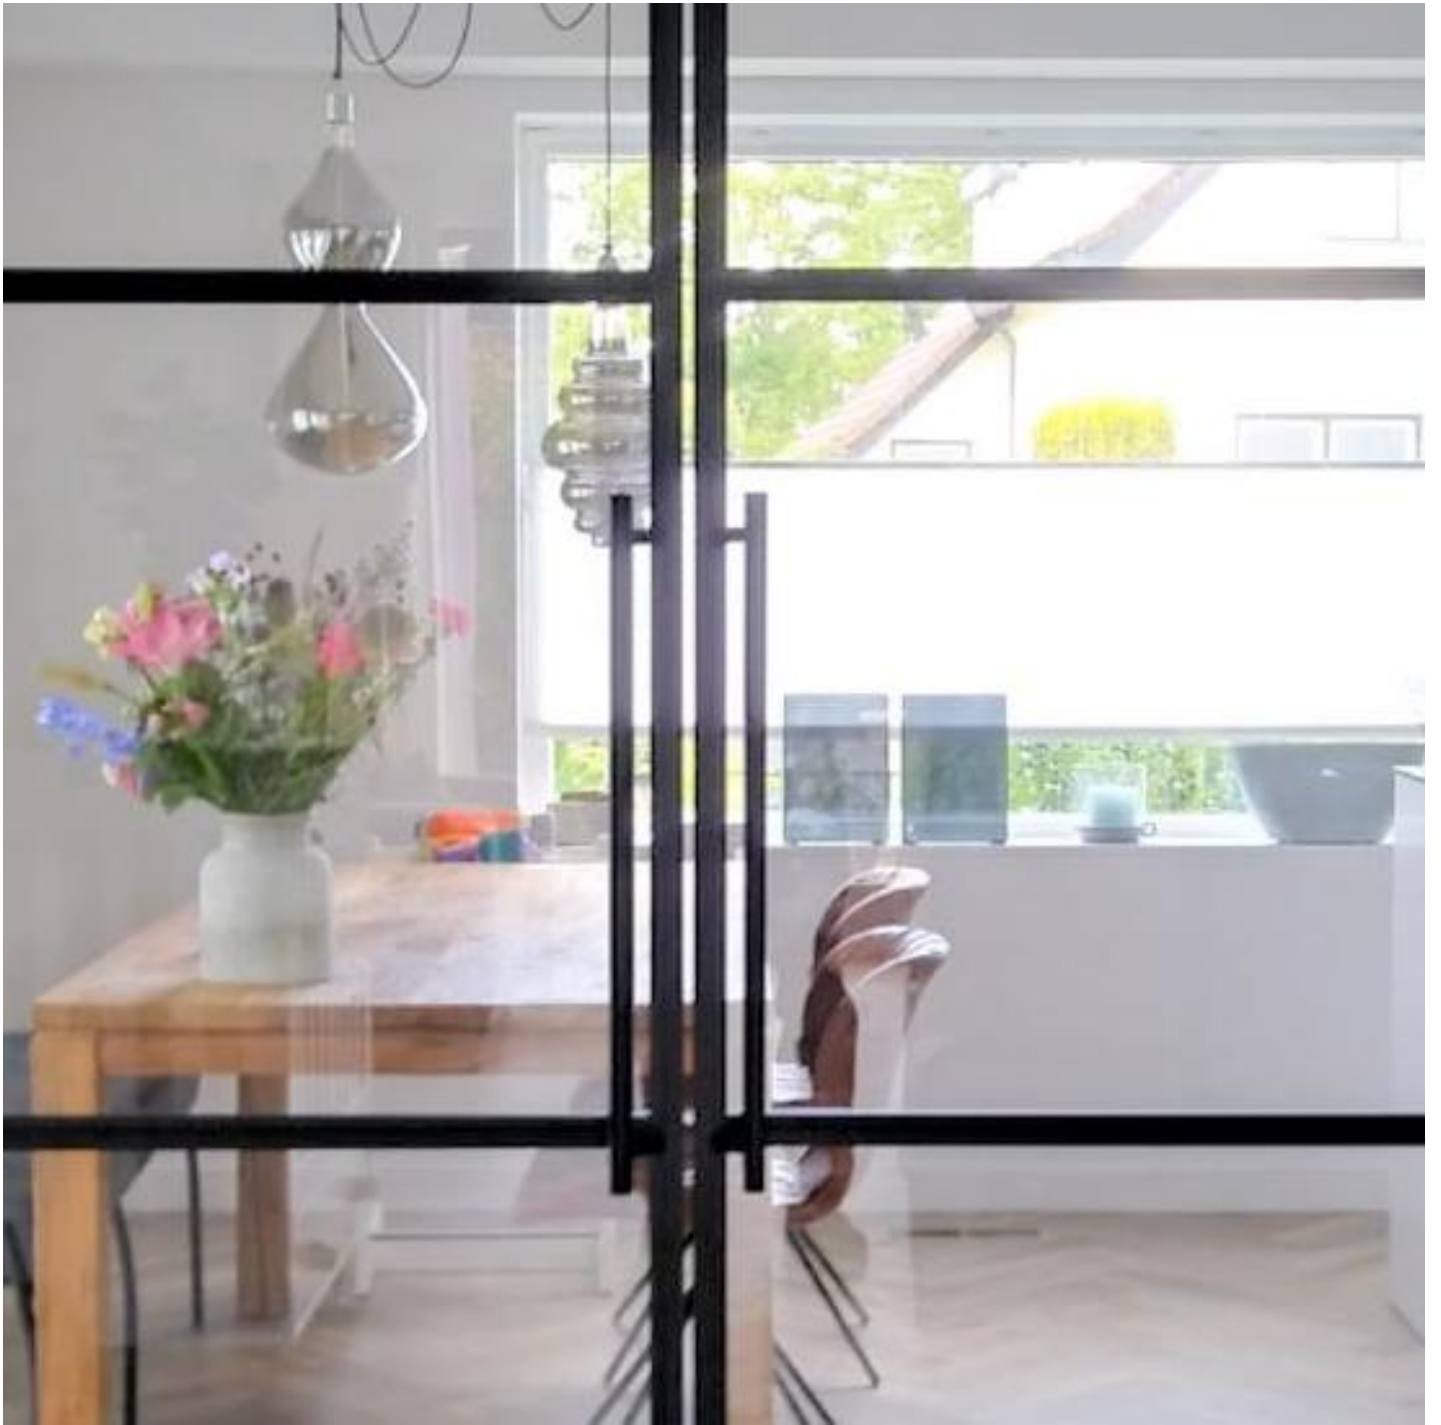

SYSTEMS (CLIP-IN) SILENCE

EMEZZI