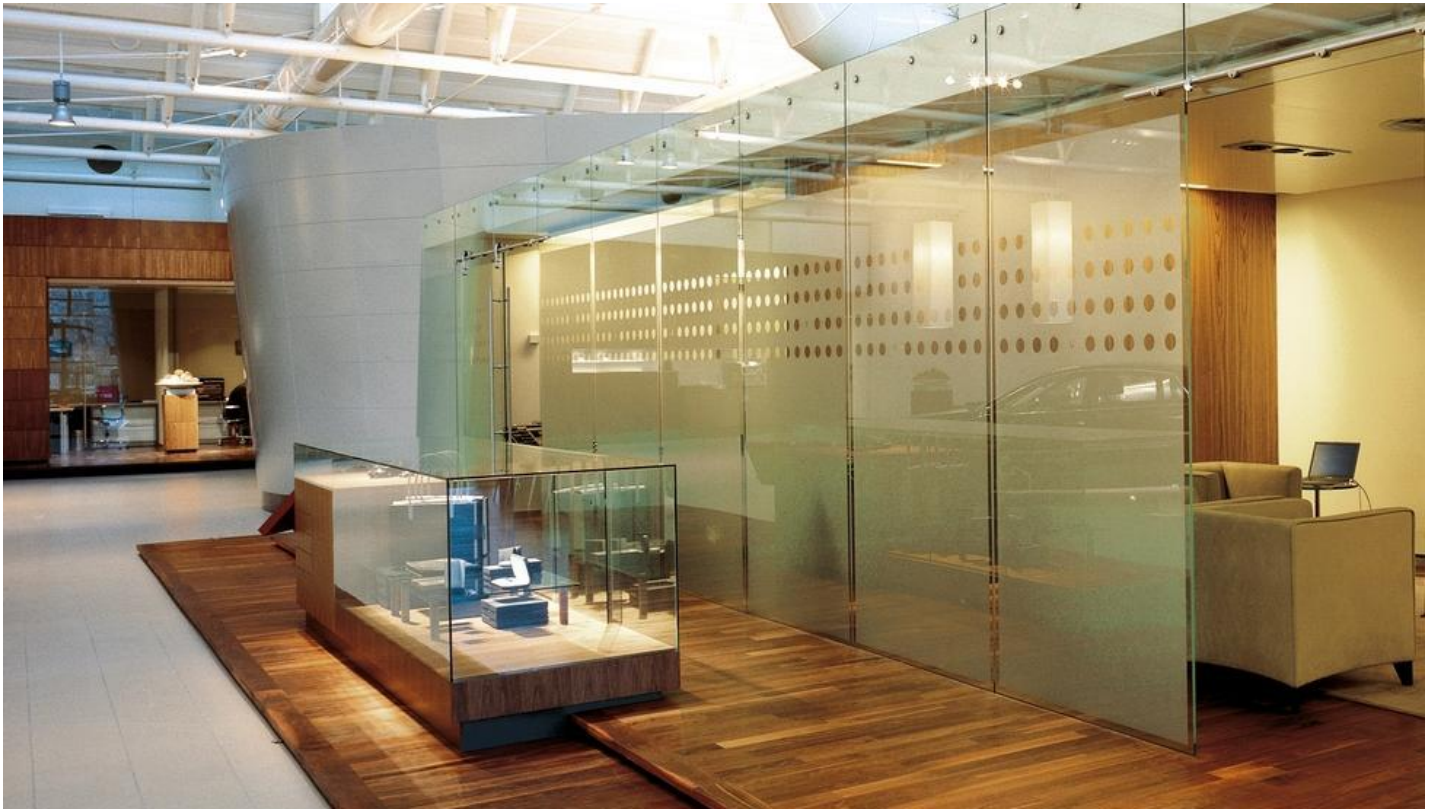

Lastenboek

De lastenboeken en productfiches van onze beglazingen vindt u [hier](#).

Vragen over het plaatsen van veiligheidsglas in wanden?

Professioneel advies nodig over veiligheidsglas?

In welke glashandel kan ik dit veiligheidsglas kopen?

[Contacteer ons >>>](#)

Ontdek ons veiligheidsglas

De innovatieve beglazingen van Saint-Gobain Building Glass