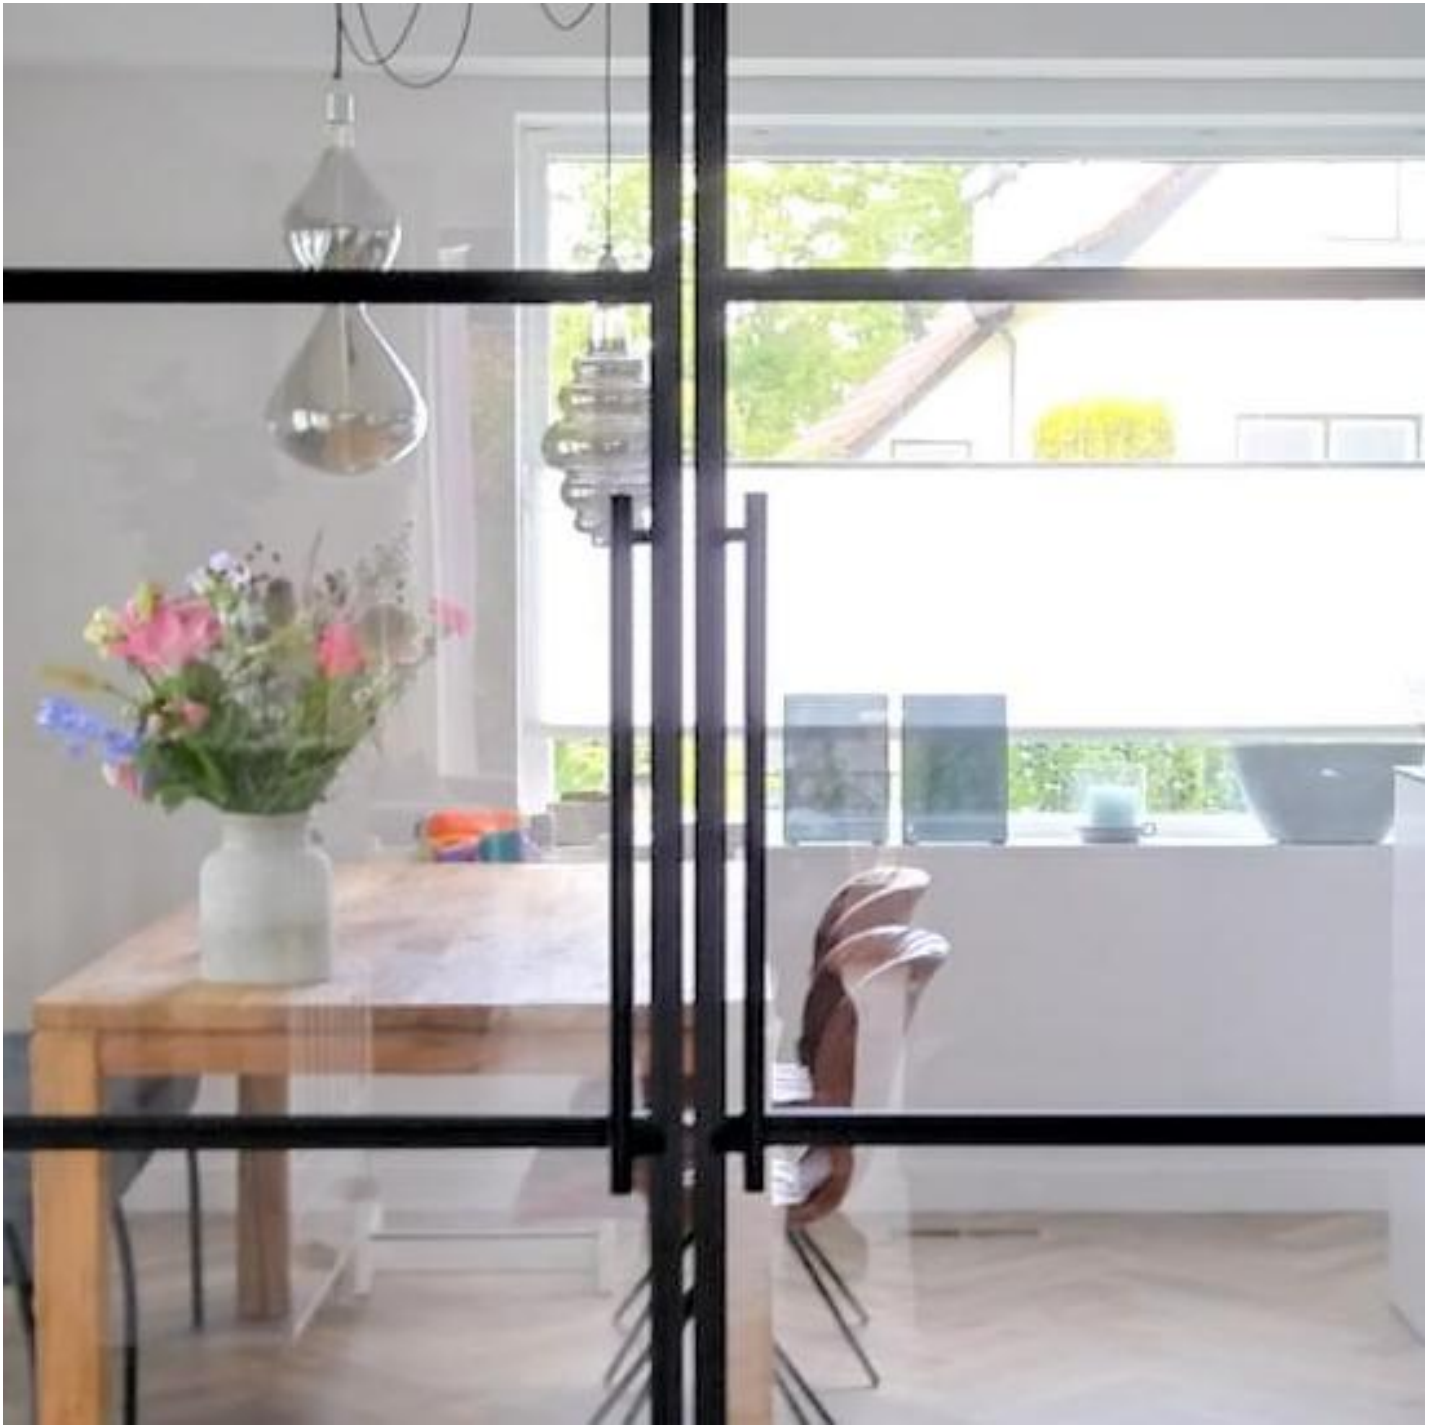

SECURIT DOORS

beschrijving

SECURIT DOORS passen in elk interieur waar je ruimtes wil afscheiden zonder veel aan lichtinval te verliezen. Vele toepassingsmogelijkheden, zowel in privéwoningen als op de werkvloer (kantoren, receptieruimtes, praktijkruimtes, ...).

Prachtige glazen binnendeuren

U bepaalt zelf het niveau van privacy en je kiest voor een design dat helemaal bij de ruimte past. De **SECURIT DOORS** kunnen immers geëtst of gezandstraald worden volgens jouw wensen.

TIMELESS GLASS SHOWER

CANOPY CONCEPT

BALUSTRADE CONCEPT

EMEZZI

PRIVA-LITE

DECORGLASS & MASTERGLASS

[Vind een verdeler](#)