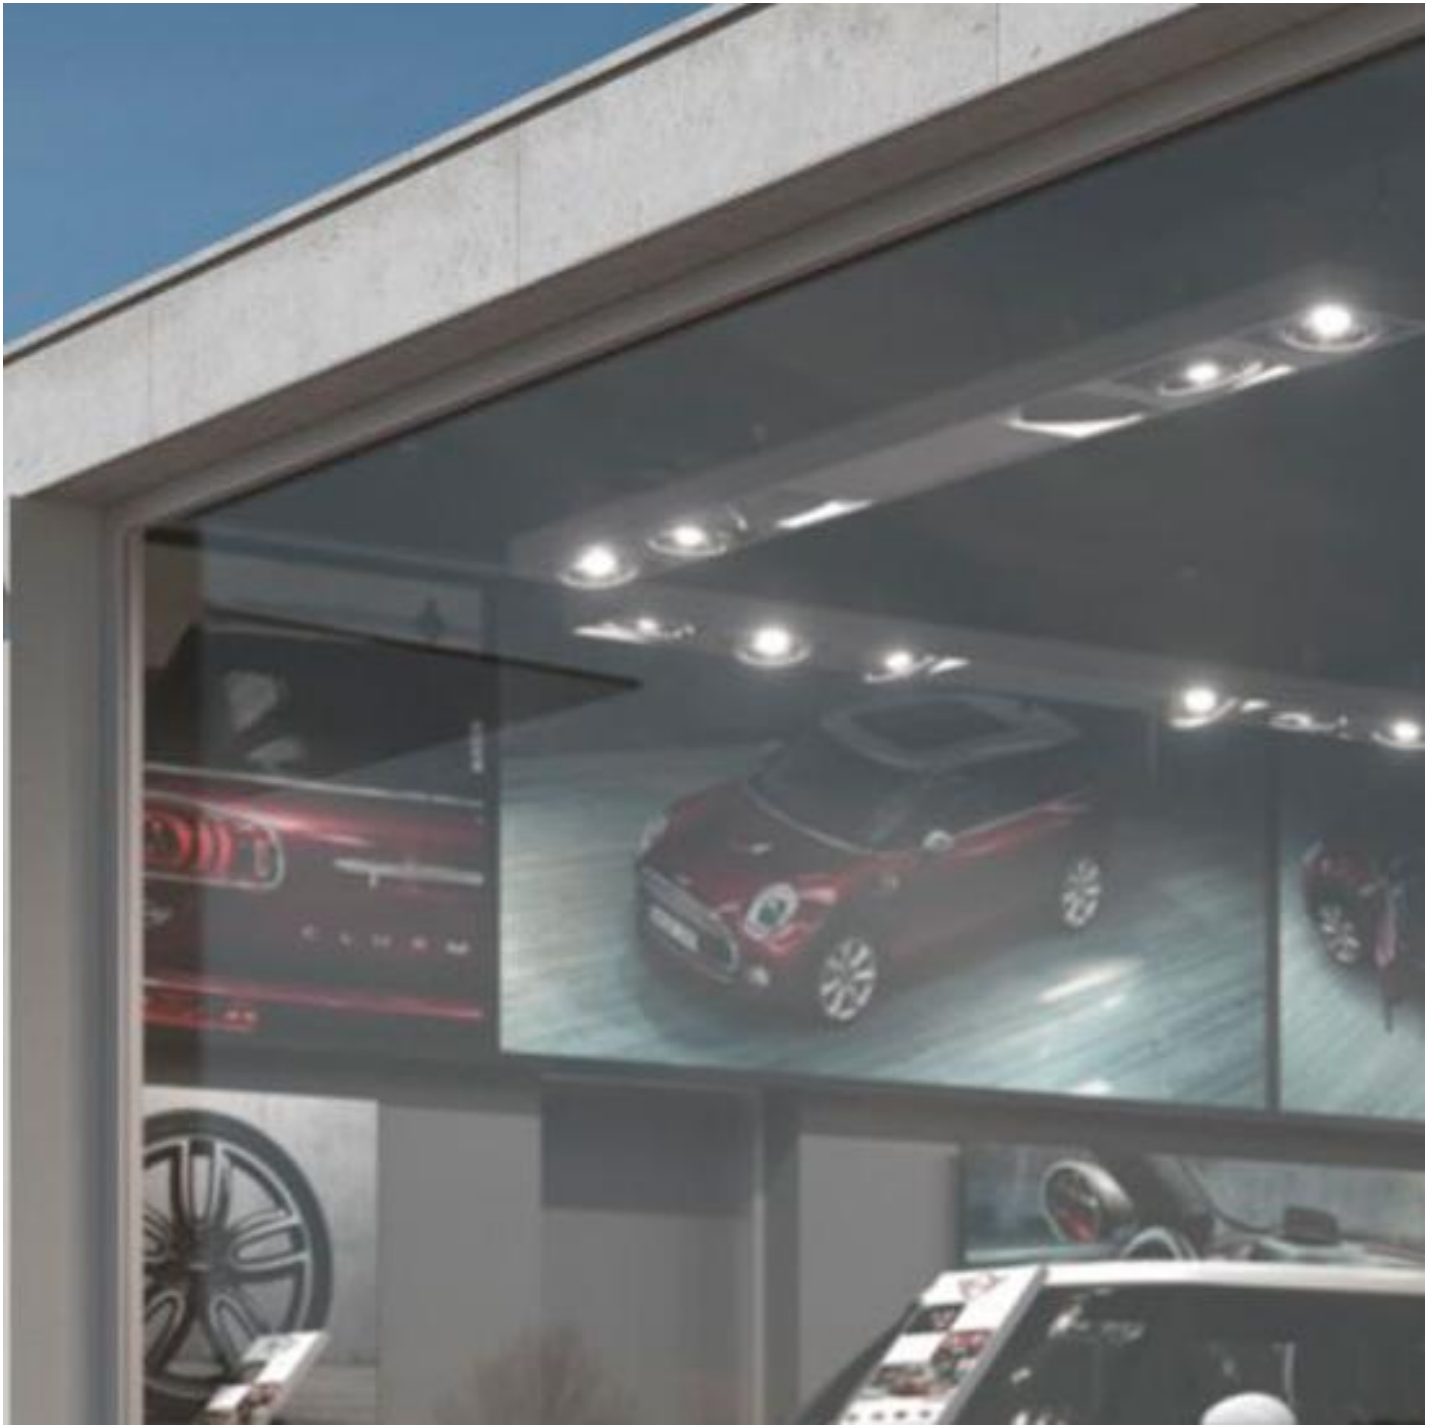

TIMELESS GLASS SHOWER

CANOPY CONCEPT

BALUSTRADE CONCEPT

EMEZZI

PRIVA-LITE

DECORGLASS & MASTERGLASS

[Vind een verdeler](#)