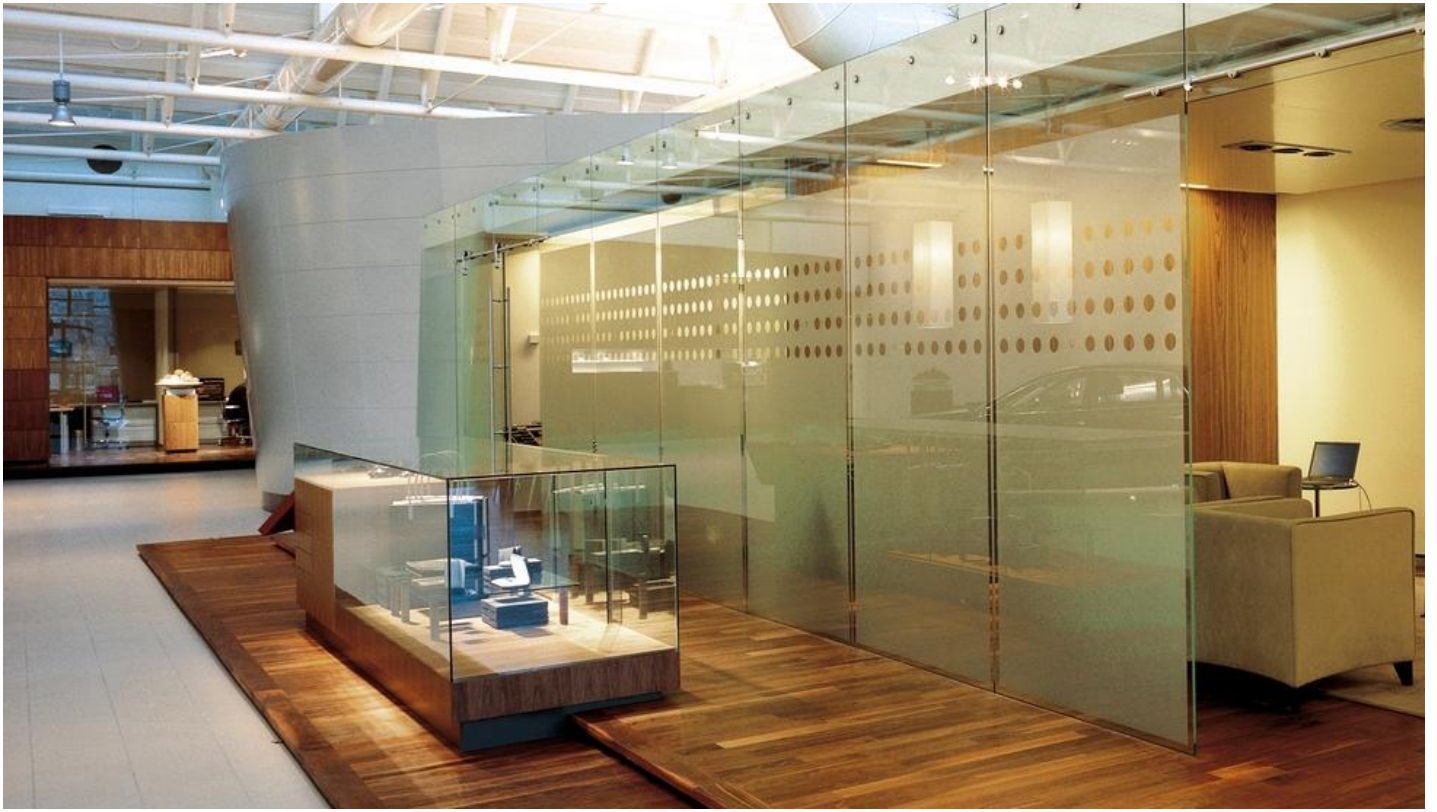

Saint-Gobain Building Glass