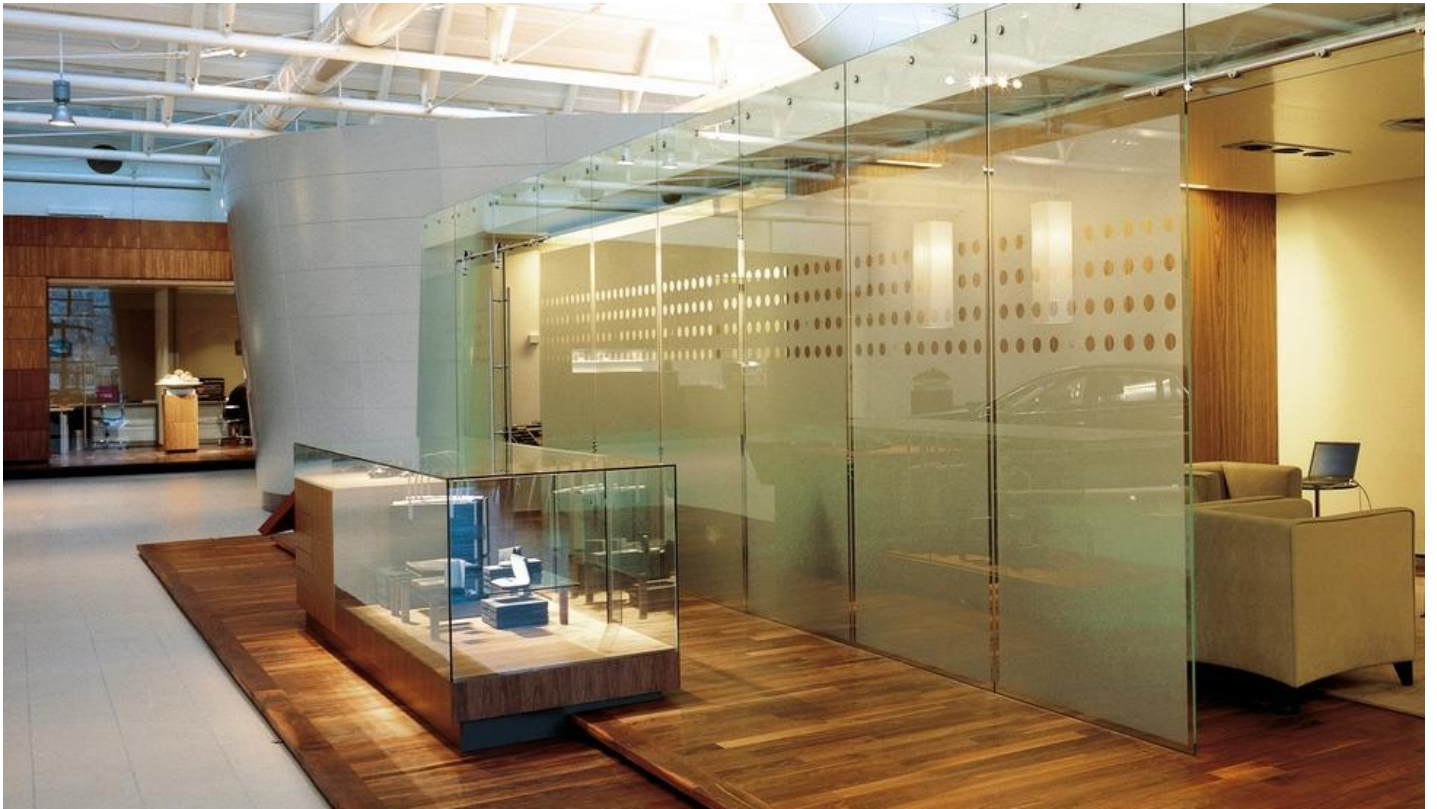

Saint-Gobain Building Glass