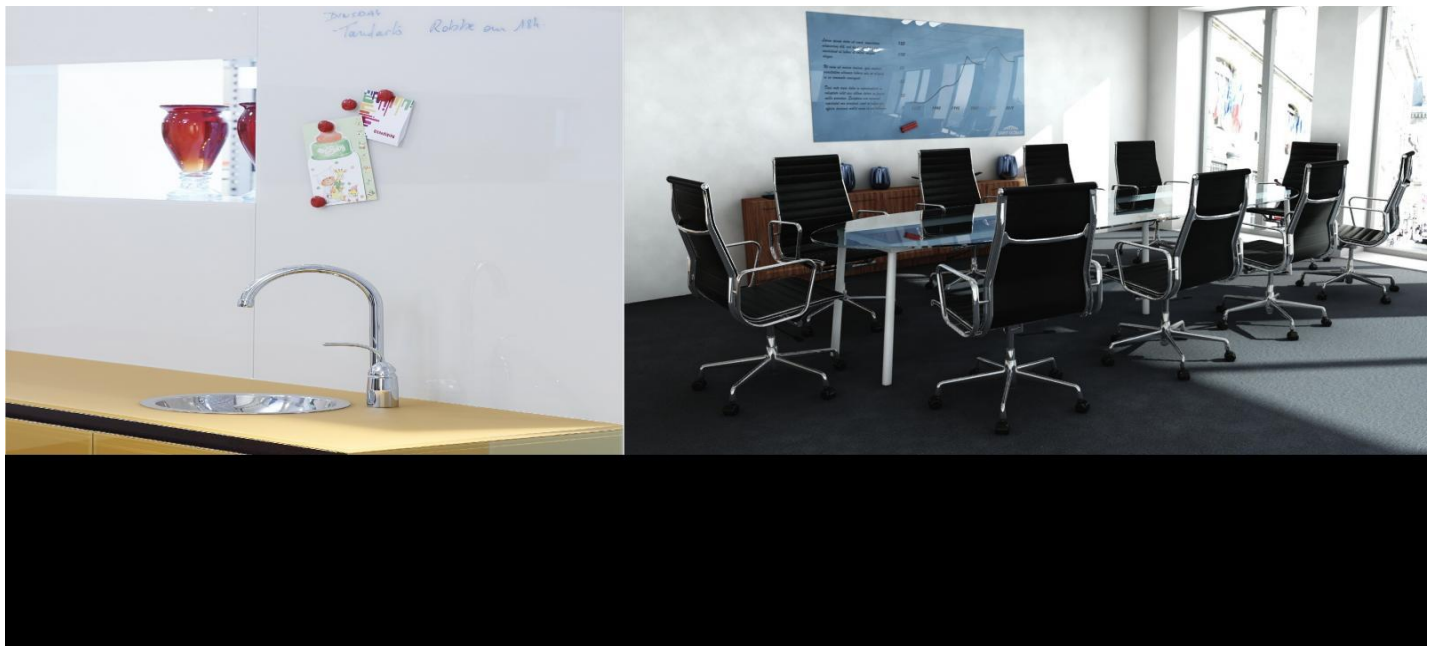

PLANILAQUE MEMORY

beschrijving

PLANILAQUE MEMORY kan overal gebruikt worden waar een schrijfbord, prikboard of moodboard aangewezen is, zoals bijvoorbeeld: leslokalen en vergaderzalen, opslagruimtes, woonruimtes, keukens en badkamers. Eigenlijk zijn de toepassingen eindeloos.

Magnetisch gelakt glas als markerboard of wand

PLANILAQUE MEMORY kan aangebracht worden op muren en scheidingswanden, [schuifdeuren voor wandkasten](#) of dressings en op meubels als deurtjes of als bekleding.

Magnetisch schrijfbord in glas

PLANILAQUE MEMORY kan op maat gemaakt worden. De kleur kan gekozen worden uit het standaard gamma of gelakt volgens een RAL of NCS-kleur. Dit magnetisch schrijfbord in glas is personaliseerbaar d.m.v. een foto als achtergrond. Het onderhoud is uiterst eenvoudig. Met een zachte schone doek en een neutraal reinigingsmiddel kan het gelakt magnetisch bord perfect gepoetst worden. **PLANILAQUE MEMORY** transformeert een wand in een presentatiescherm. De wand wordt een communicatiemiddel, waarop men kan schrijven met whiteboard stiften en documenten met magneten op kan bevestigen. Het is een duurzaam product met een hoge slijtweerstand geproduceerd met respect voor het milieu.

Foto's