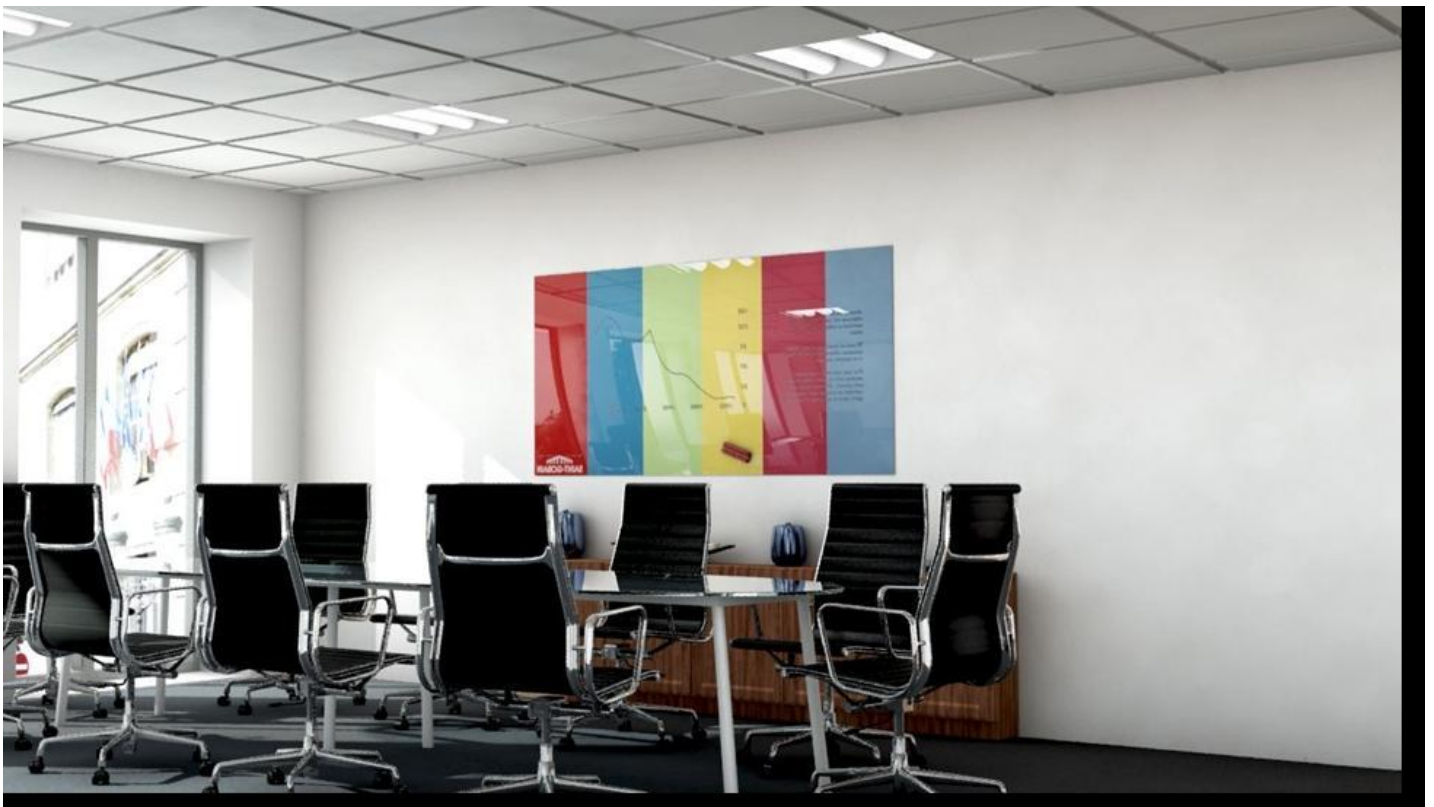

Ideaal vergaderen doe je met PLANILAQUE MEMORY