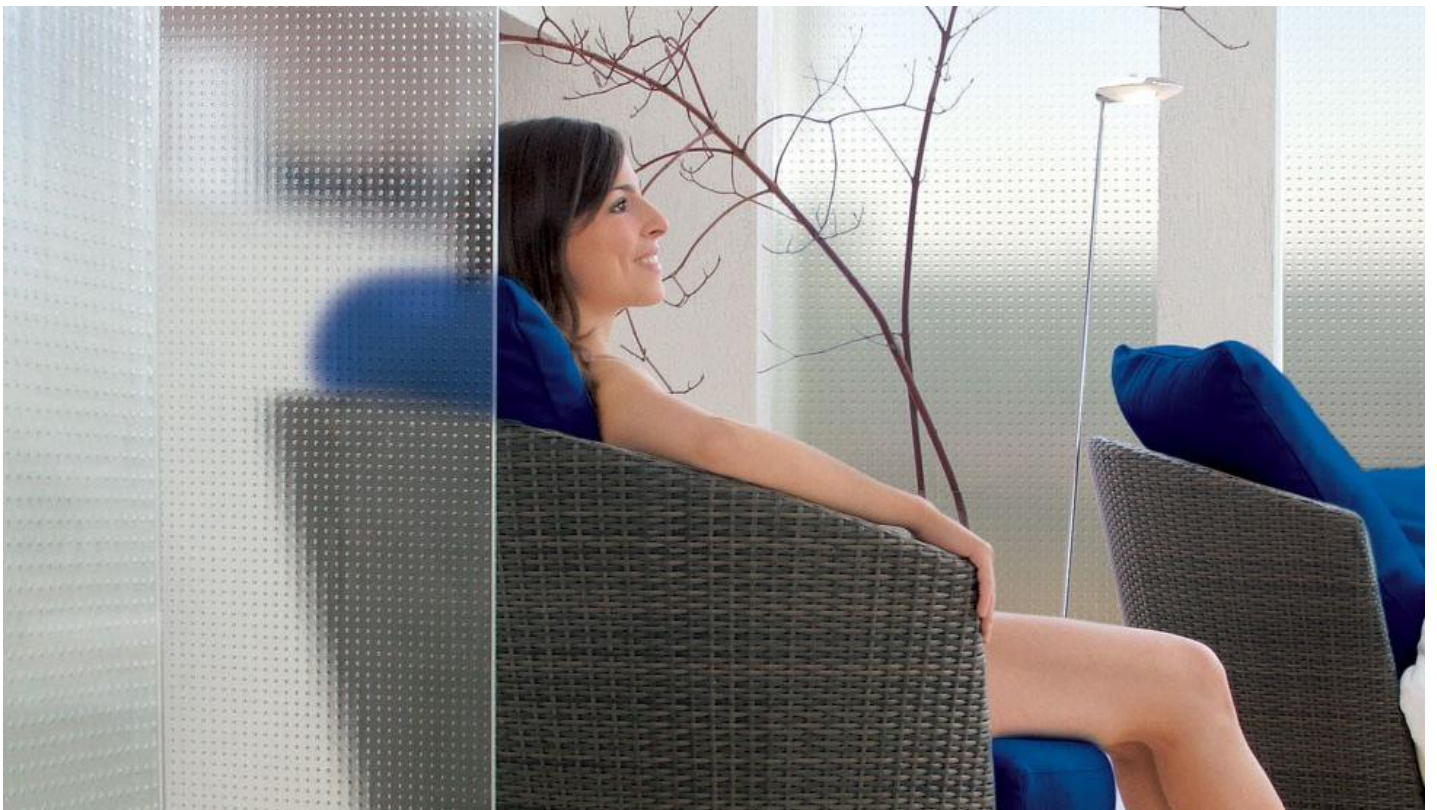

## Foto's

naglowek\_planilaque\_877x870.jpg

Het beste en mooiste interieurglas voor elke toepassing

Glas als scheidingswand of schuifdeur voor meer licht in je woning

Ontwerp de mooiste wooninrichting met het interieurglas van Saint-Gobain Building Glass