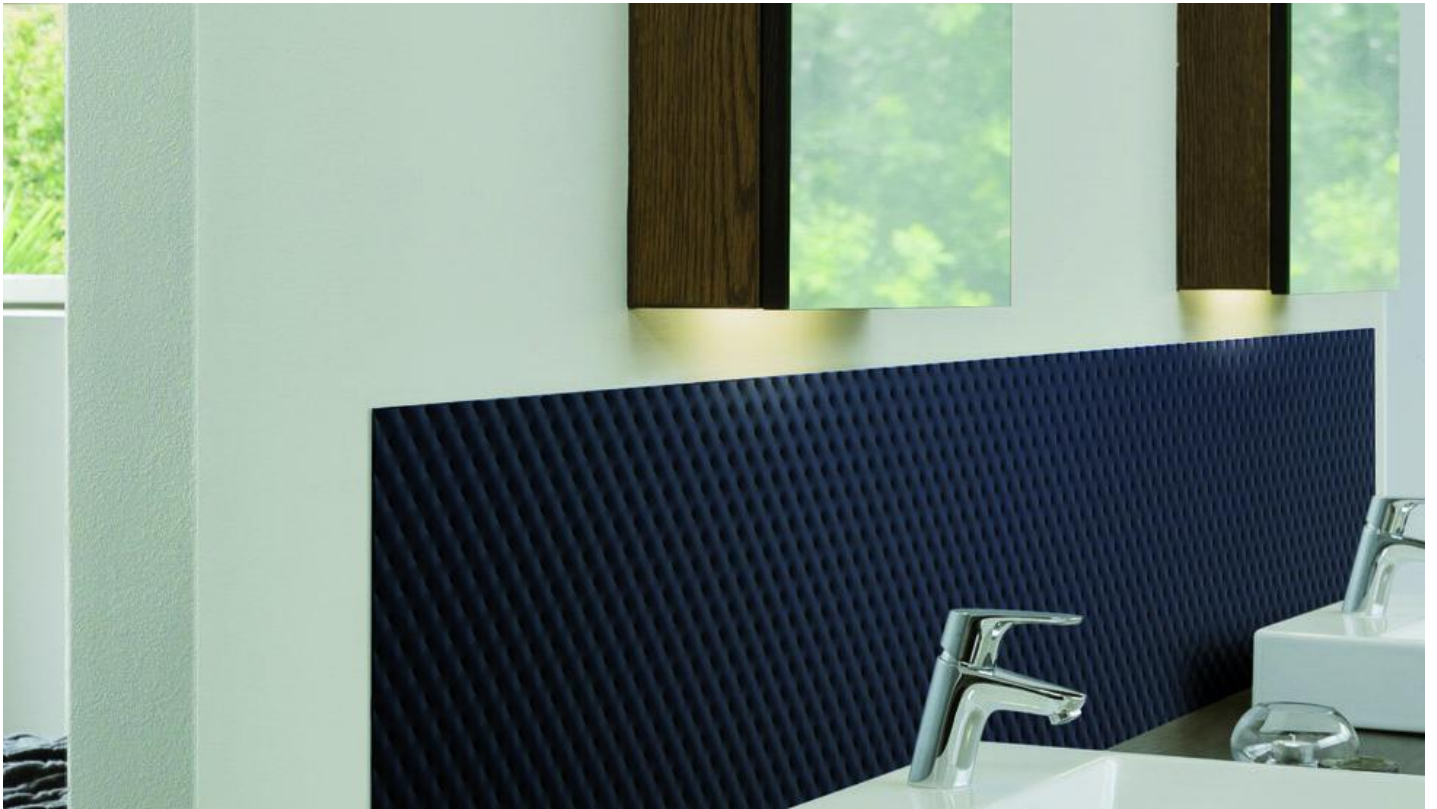

Mastersoft Color IT : Gelakt glas voor een prachtig interieur