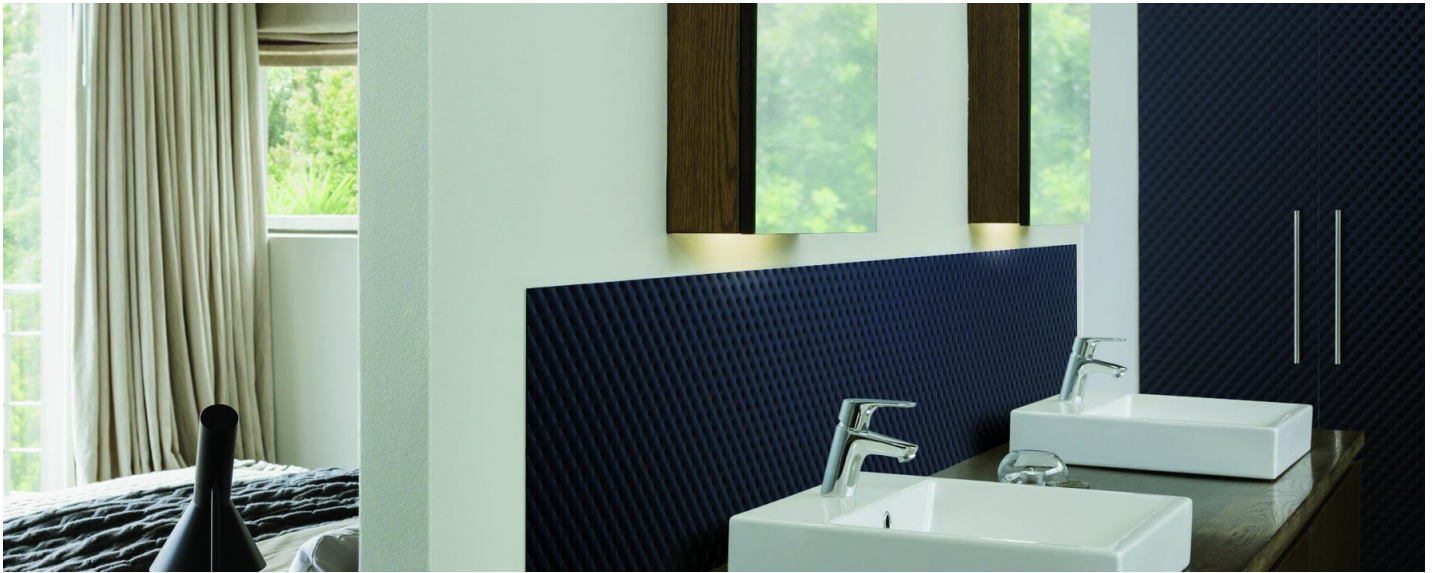

SYSTEMS (CLIP-IN) SILENCE

STADIP COLOR

[Vind een verdeler](#)

[Interieur & Design](#)

MASTERSOFT COLOR-IT

[MASTERSOFT COLOR-IT is een trendy glas dat speelt met diepte en textuur. Het revolutionaire effect van het reliëf zorgt voor een warme, comfortabele en elegante sfeer in uw interi...](#)