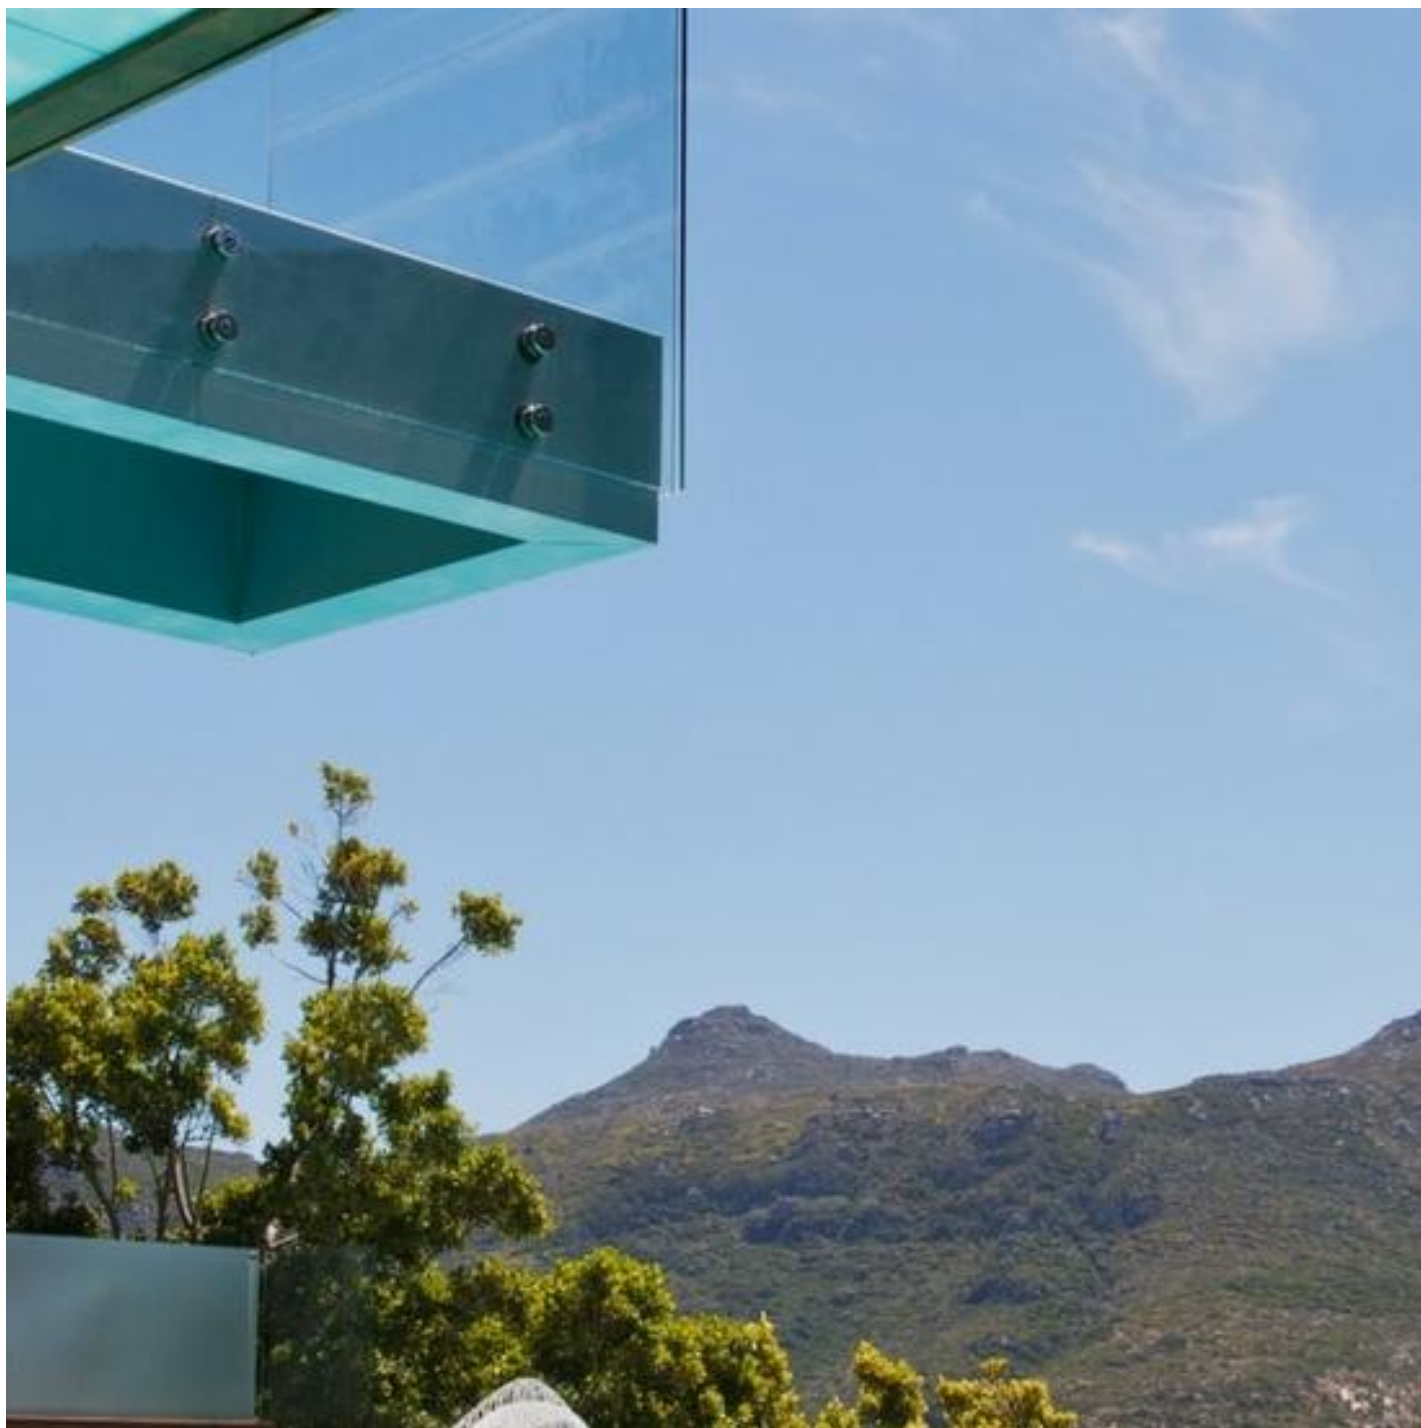

CANOPY CONCEPT

beschrijving

La Pensilina : vrijdragend glas in een klemprofiel

De Pensilina luifel is het eenvoudigste overkappingssysteem om te installeren! De installatiestappen kunnen immers op de vingers van één hand worden geteld. Afhankelijk van de muur kan het profiel met behulp van mechanische of chemische ankers tegen het gebouw worden geschroefd. Het enige wat u dan nog hoeft te doen is het glas te integreren.

Canopy Light : een glazen blad met puntbevestigingen

[Canopy](#) Light biedt u een systeem van roestvrijstalen design bevestigingen die de gevel lichter maken.

De luifel wordt door middel van scharnierende bevestigingsmiddelen aan de gevel verankerd en aan het gebouw opgehangen door middel van M16-draadstangen. Het glas wordt ook bevestigd door middel van scharnierende bevestigingsmiddelen, wat een eenvoudige installatie garandeert.

Naast hun structurele functie geven de stangen het eindresultaat een luchtig tintje. Genoeg om je burens jaloers te maken!

Tot slot schrijven we de [STADIP BUILDER](#) voor, voor een optimale veiligheid, zelfs bij glasbreuk.

Ontdek de soorten glas van Saint-Gobain Building Glass

STADIP BUILDER

BALUSTRADE CONCEPT

EMEZZI

TIMELESS GLASS SHOWER

METAG

VITRIFEX

VS-1