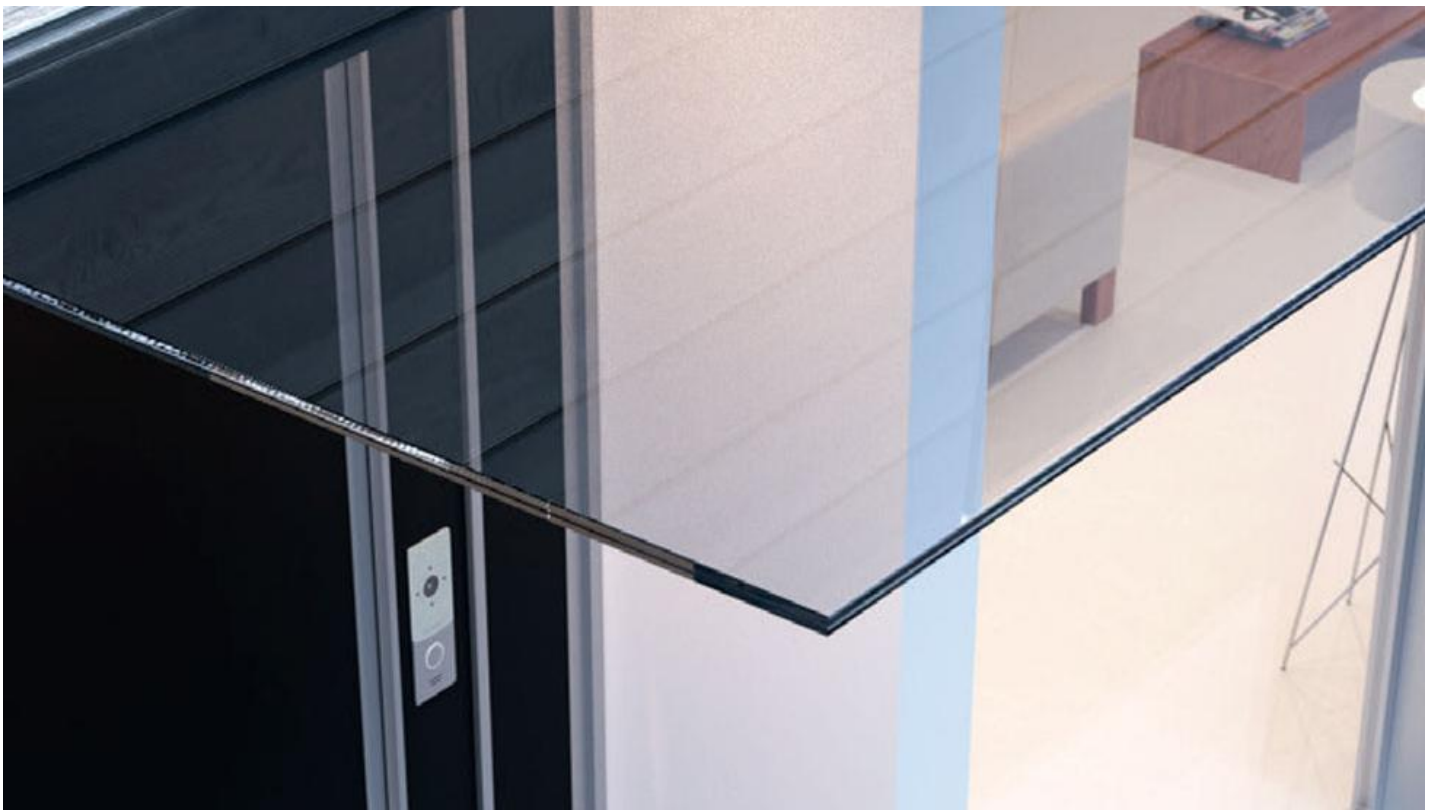

Foto's

Lastenboek

De lastenboeken en productfiches van onze beglazingen vindt u [hier](#).