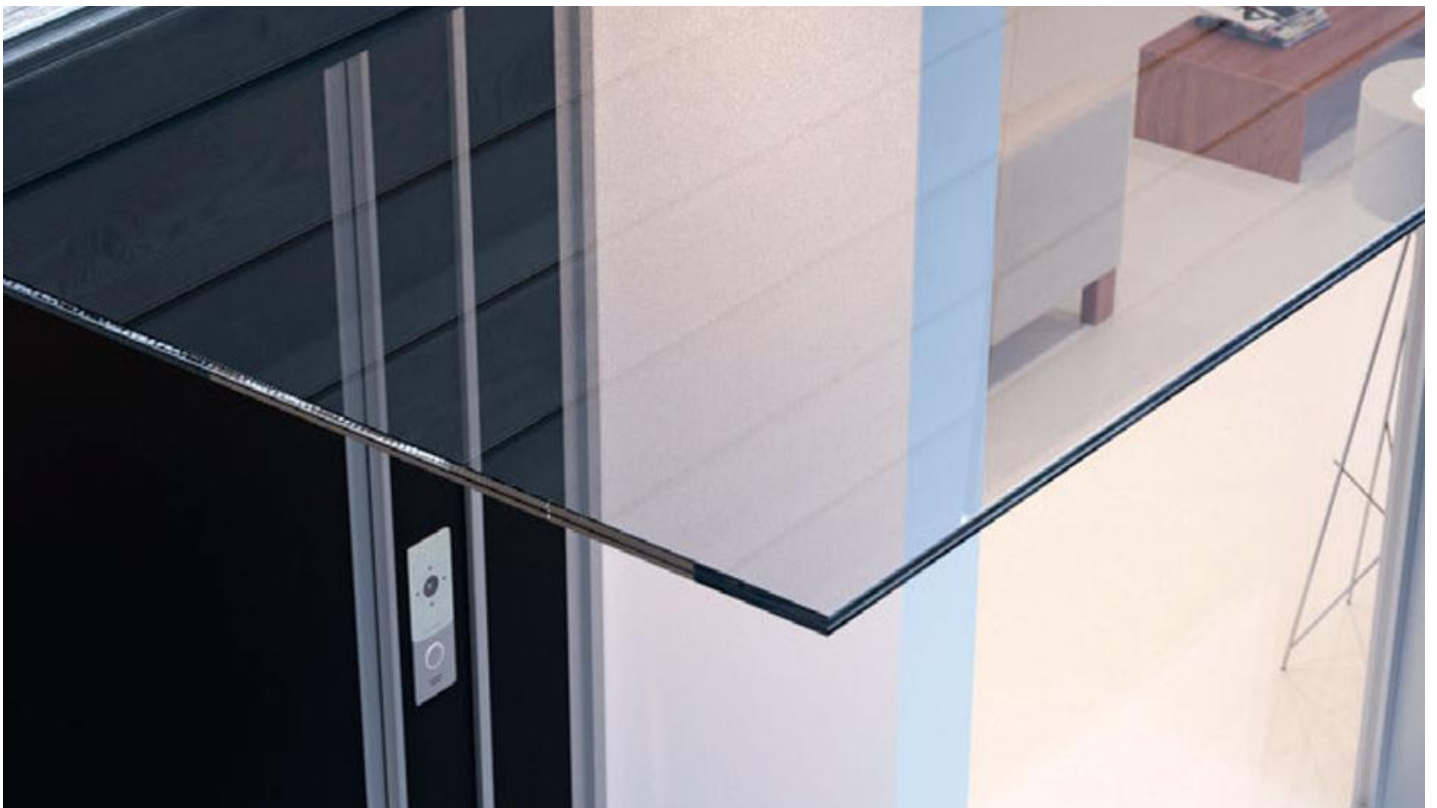

pensilina-1.jpg