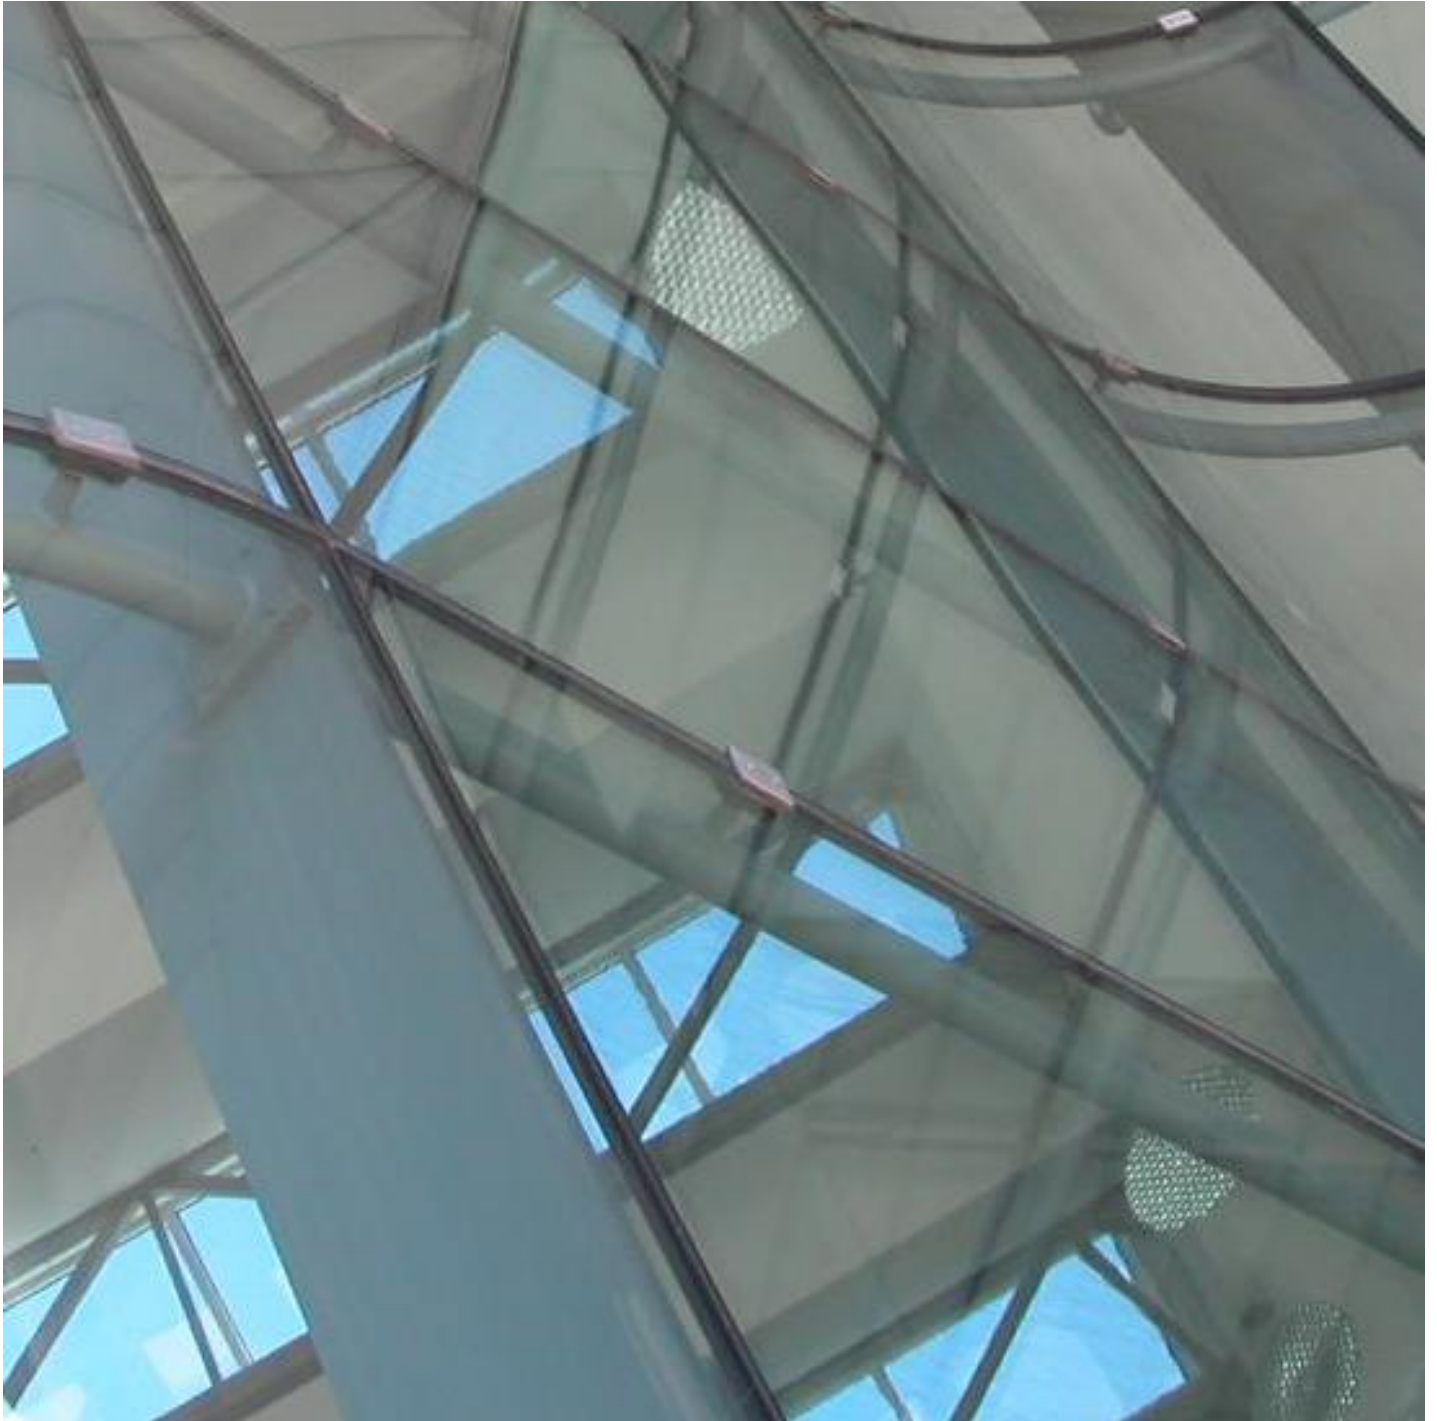

Glas voor unieke gevels

Saint-Gobain Building Glass

CONTOUR