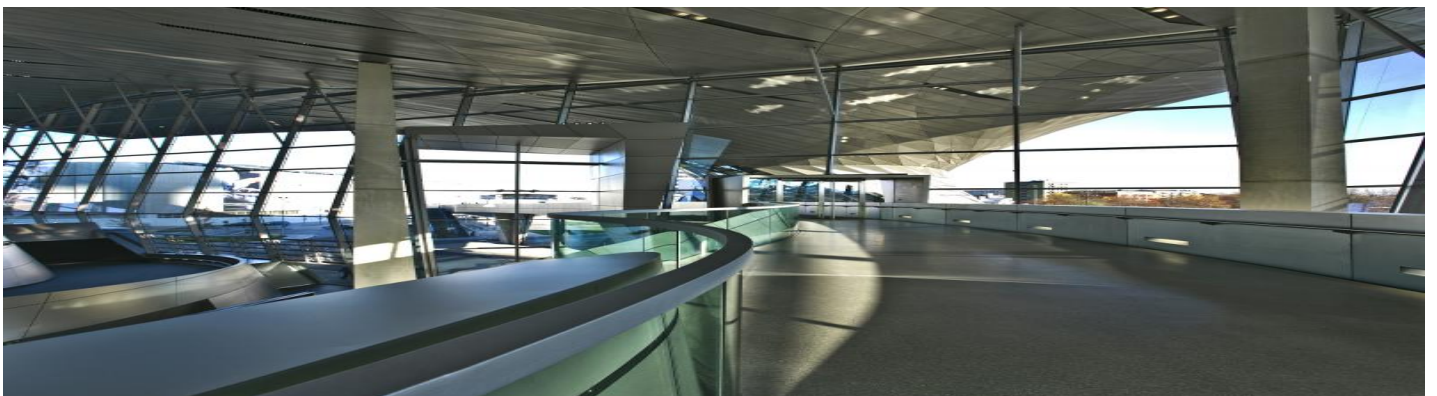

levering van de glaspanelen met 26 verschillende samenstellingen en vormen.

Sinds de opening heeft de BMW Welt verschillende exposities voorgesteld en autodistributie georganiseerd. Oorspronkelijk had de groep een 800 000 bezoekers per jaar verwacht. Vorig jaar werden er 10 miljoen bezoekers ontvangen, elk jaar komen er meer dan 2 miljoen bezoekers door de deuren van de BMW Welt.