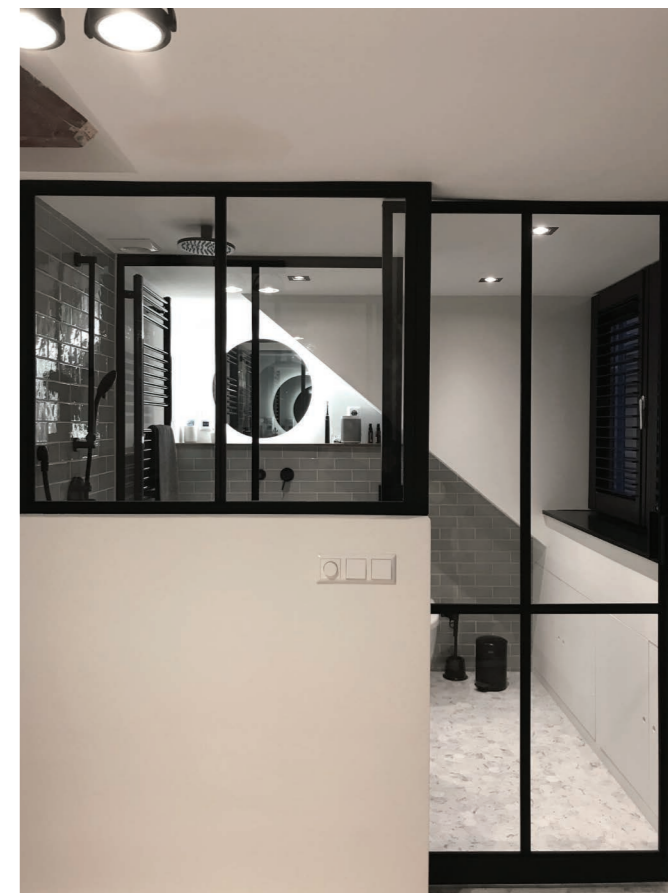

DOUCHEWANDEN

WELLNESS GENIETEN

De randprofielen van onze vaste wanden zullen nooit roesten, wat dit concept geschikt maakt om als douchewand te gebruiken. De vaste wand wordt op volle kamerhoogte ingebouwd als hoekinstap of vrijstaande wand.

TIMELESS is een glazen douchewand die haar glans behoudt.
Van hoge kwaliteit en duurzaam geproduceerd.
Daarnaast is ze ook makkelijk in onderhoud.

VASTE RAMEN

CREËER EEN UNIEKE ATELIERLOOK

Door het eigentijdse strakke uitzicht van deze wanden creëer je een modernistische atelierlook in je interieur, wanneer u deze toepast als roomdividers, eventueel gecombineerd met taats- of schuifdeuren.

KANTOORWANDEN

JE THUIS OP KANTOOR!

De EMEZZI wanden kunnen oneindig aan elkaar geschakeld worden.

Bijgevolg kan de typische metaallook ook geïntegreerd worden in de professionele werkomgeving.

MAX. DEUR- EN PANEELBREEDTE: 1,5m