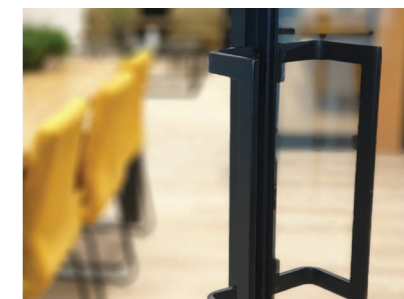

HANDGREPEN

Beugel

Buis