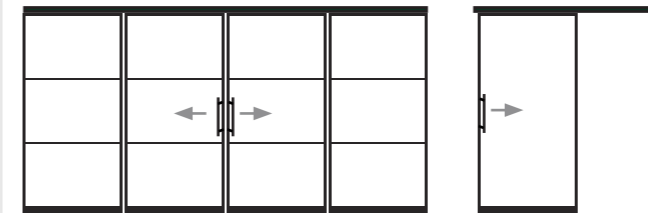

SCHUIFDEUREN

RUIMTE DOOR SCHUIVEN VAN DE DEUREN

Kiest u voor schuifdeuren? Die schuiven strak langs de wand, geen ruimteverlies zoals bij doorzwaaiende deuren.

De zacht schuivende deuren functioneren optimaal dankzij de ophanging aan loopwagens, hierdoor is de loopruimte vrij, er is namelijk geen doorlopend geleidingsprofiel op de vloer.

MOGELIJKE OPLOSSINGEN

- Enkele of dubbele deur met links en/of rechts één of meerdere zijpanelen
- Optie: soft-close sluitsysteem, vanaf een deurbreedte van 70 cm

MAX. DEUR- EN PANEELBREEDTE: 1,5m

MAX. DEUR- EN PANEELHOOGTE: 3,0m