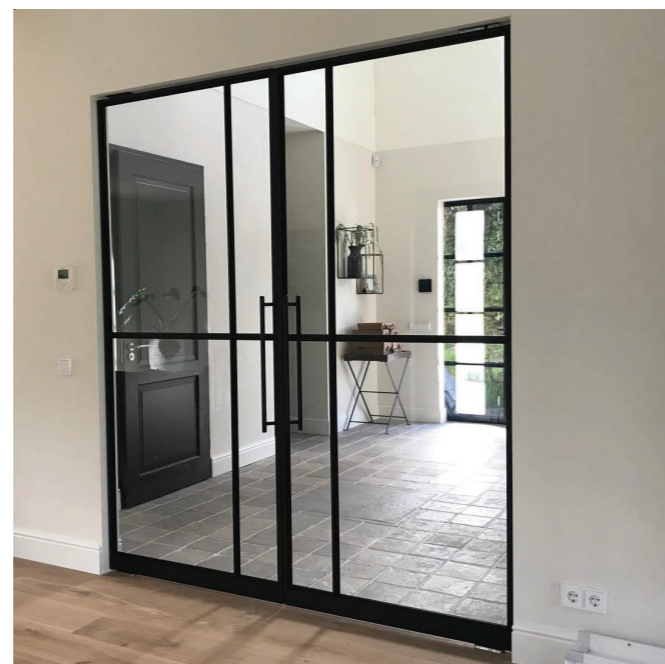

MOGELIJKE OPLOSSINGEN

- Enkele of dubbele deur met links en/of rechts één of meerdere zijpanelen
- Optie: soft-close sluitsysteem, vanaf een deurbreedte van 70 cm

MAX. DEUR- EN PANEELBREEDTE: 1,5m

MAX. DEUR- EN PANEELHOOGTE: 3,0m