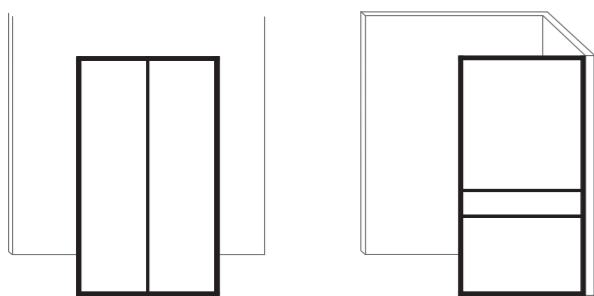

DOUCHEWANDEN

WELLNESS GENIETEN

De randprofielen van onze vaste wanden zullen nooit roesten, wat dit concept geschikt maakt om als douchewand te gebruiken. De vaste wand wordt op volle kamerhoogte ingebouwd als hoekinstap of vrijstaande wand.

MAX. DEUR- EN PANEELBREEDTE: 1,5m

MAX. DEUR- EN PANEELHOOGTE: 3,0m